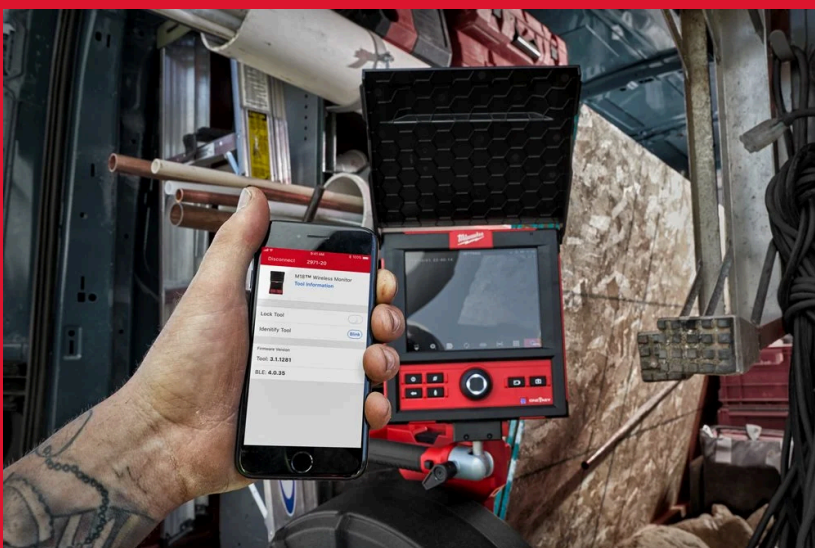

M18 SIM-O

M18™ RIOOLINSPECTIEMONITOR

- Draadloos 8" LCD-scherm met hoge resolutie, 800 x 600, voor optimale weergave
- Bij daglicht goed leesbaar scherm voor eenvoudig gebruik buiten
- ONE-KEY™ tool tracking & security biedt een gratis cloud-gebaseerd tracking netwerk en inventarisbeheerplatform voor uw gereedschap. ONE-KEY™ beschikt ook over een vergrendelingsfunctie op afstand
- Eenvoudige rapportagefunctie met tussenmomenten om problemen in de kabel te markeren
- Opnemen van video en foto's om toe te voegen aan rapporten die ter plaatse worden gemaakt
- USB 3.0- en USB-C-poorten
- Flexibel accusysteem: werkt met alle MILWAUKEE® M18™ accu's
- Aansluiten op M18 SISH met USB-C kabel voor bekabelde verbinding

REDLITHIUM™

Resolutie display (pixels)	600 x 800
Display grootte (Inch)	8
IP beschermklasse	54
USB-poort	Ja
Video Connectie	Draadloos en USB-C
Kit inbegrepen	Geen accu's bijgeleverd, Geen lader bijgeleverd, Geen kitbox of tas meegeleverd
Artikelnummer	4933471414